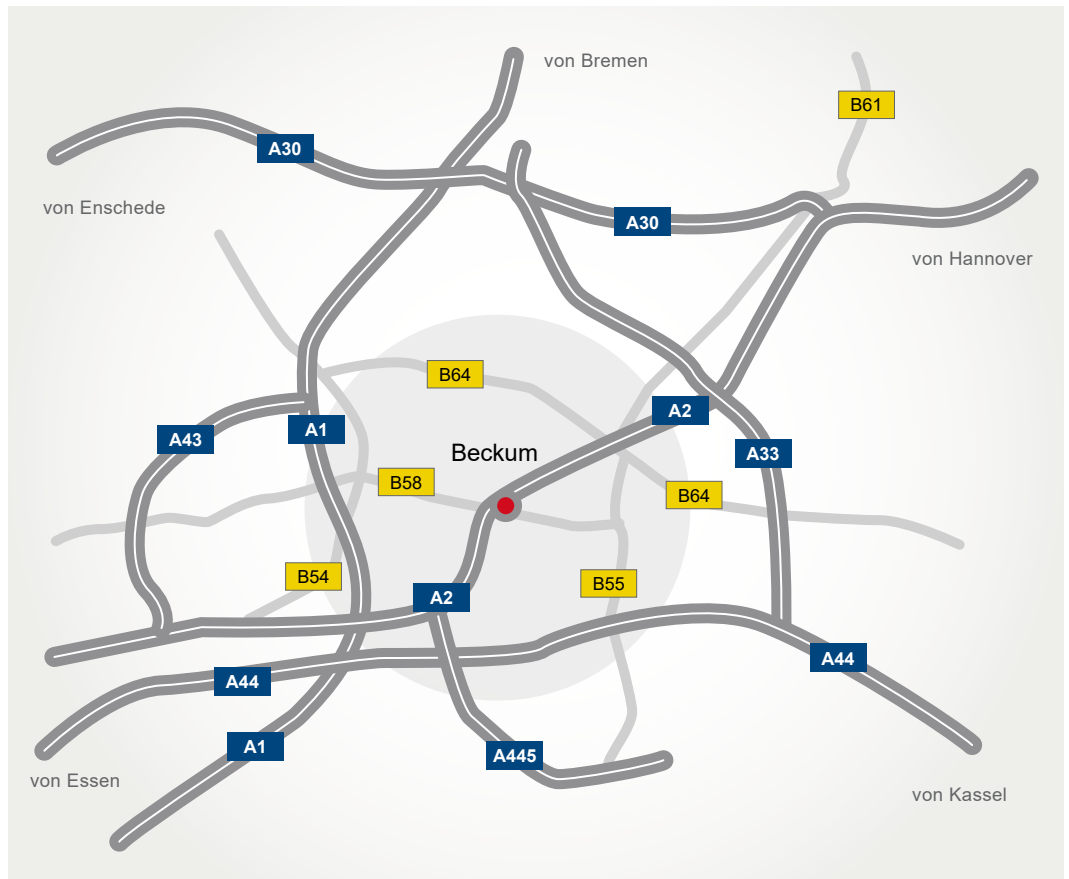

Solution
Partner

PLM

SIEMENS

Vorhelmer Straße 81 | 59269 Beckum

Anreise aus Richtung Hannover

- A2 bis Geißlerstraße in Beckum folgen, auf A2 Ausfahrt 20-Beckum nehmen
- Neubeckumer Str. und Zementstraße bis Vorhelmer Str. nehmen

Anreise aus Richtung Kassel

- A44 bis B475 in Nordrhein-Westfalen folgen, auf A44 Ausfahrt 57-Soest-Ost nehmen
- B475 und Mühlenweg bis Vorhelmer Str. in Beckum folgen

Anreise aus Richtung Essen

- A40 folgen, A2 bis Geißlerstraße in Beckum nehmen, auf A2 Ausfahrt 20-Beckum nehmen
- Neubeckumer Str. und Zementstraße bis Vorhelmer Str. nehmen

Anreise aus Richtung Bremen

- A1 bis Iburger Str./B51/B68 in Osnabrück nehmen, auf A30 Ausfahrt 18-Osnabrück-Nahne nehmen
- Bei Ausfahrt 18-Osnabrück-Nahne in Iburger Str./B51/B68 Richtung Bad Iburg/Georgsmarienhütte einfüdeln
- B51 und B475 bis Vorhelmer Str. in Beckum folgen

Anreise aus Richtung Essen

- B54 und A1 bis Steinfurter Str./B58 in Ascheberg, Deutschland folgen, auf A1 Ausfahrt 79-Ascheberg nehmen
- Bei Ausfahrt 79-Ascheberg in Steinfurter Str./B58 Richtung Ahlen/Drensteinfurt einfüdeln
- B58 bis Vorhelmer Str. in Beckum folgen