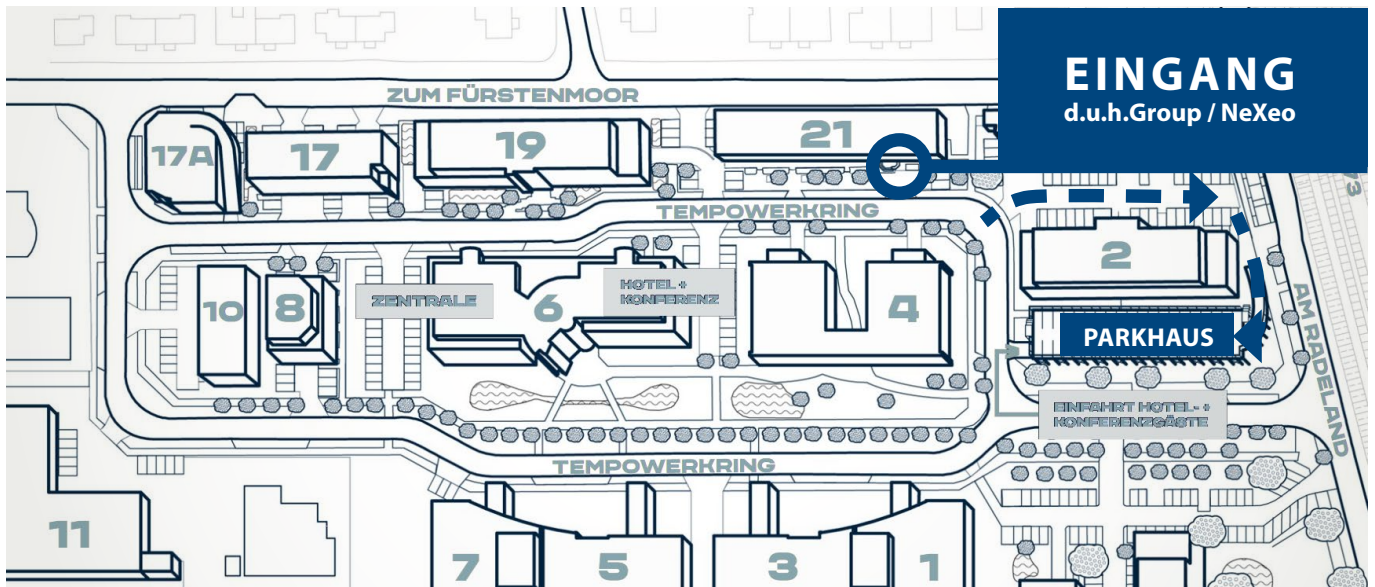

Parkplatznutzung

- Parkplätze stehen auf dem Parkdeck Tempowerkring 2 zur Verfügung.
  Einfahrt erfolgt über den Hinterhof zwischen Tempowerkring 21 und Tempowerkring 2.
- Bitte achten Sie bei der Nutzung der Rampe auf die Ampelregelung.
- Sie können die Stellplatznummern **62 bis 66 nutzen** (d.u.h. Group).