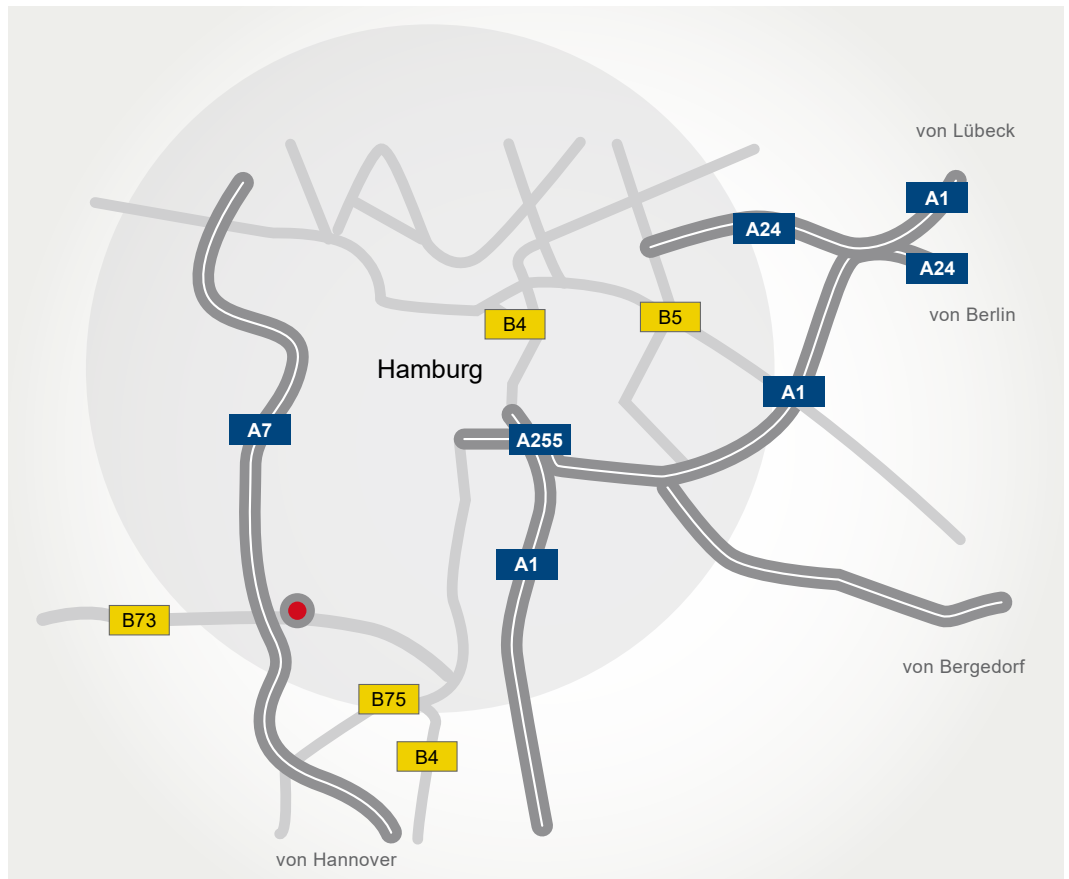

Solution
Partner

PLM

SIEMENS

Tempowerkring 21 D | 21079 Hamburg

Anreise aus Richtung Hannover

- Fahren Sie auf der Autobahn A7
- Bei Ausfahrt 32-HH-Heimfeld auf B73 in Richtung HH-Heimfeld/HH-Harburg/Cuxhaven fahren
- Stader Str./B73 folgen, bis Tempowerkring fahren
- Einen der 2 rechten Fahrstreifen benutzen, um rechts auf Stader Str./B73 abzubiegen
- Links abbiegen auf Moorburger Bogen
- Links abbiegen auf Bostelbeker Damm
- Rechts abbiegen auf Am Radeland
- Rechts abbiegen auf Tempowerkring
Nach rechts abbiegen, um auf Tempowerkring zu bleiben
- Tempowerkring 21 D befindet sich auf der rechten Seite

Anreise aus Richtung Berlin und Lübeck

- Autobahn A1 bzw. A24 Autobahnkreuz Hamburg- Ost auf die A1 Richtung Bremen / Hannover
- Am Autobahnkreuz 36-Autobahndreieck Norderelbe rechts halten und den Schildern in Richtung Centrum/Veddel/Hafen folgen
- An der Gabelung rechts halten, Beschilderung in Richtung HH-Veddel/Freihafen folgen
- An der Gabelung links halten, Beschilderung in Richtung HH-Wilhelmsburg/HH-Georgswerder/B75 folgen
- Den rechten Fahrstreifen benutzen, um die Auffahrt auf Großmoordamm/B73 zu nehmen
- Rechts abbiegen auf Hannoversche Str./B73
- Rechts abbiegen auf Moorburger Str.
- Links abbiegen auf Am Radeland
- Zweimal rechts abbiegen, um auf Tempowerkring zu bleiben. Tempowerkring 21 D befindet sich auf der rechten Seite

ANFAHRT ZUM
TEMPOWERKRING 21 D

Anreise mit öffentlichen Verkehrsmitteln

Hauptbahnhof bis Tempowerkring 21 D

Eine Verbindung besteht z.B. ab Hauptbahnhof mit der S-Bahn Linie 3 oder 31 Richtung Neugraben bis Harburg Rathaus. Bus 141 ab Harburg Rathaus (Holertwiete) bis Bostelbek – 6 Minuten Fußweg oder Bus 241 ab Harburg Rathaus (Bereich E) bis Zum Fürstenmoor – 5 Minuten Fußweg.