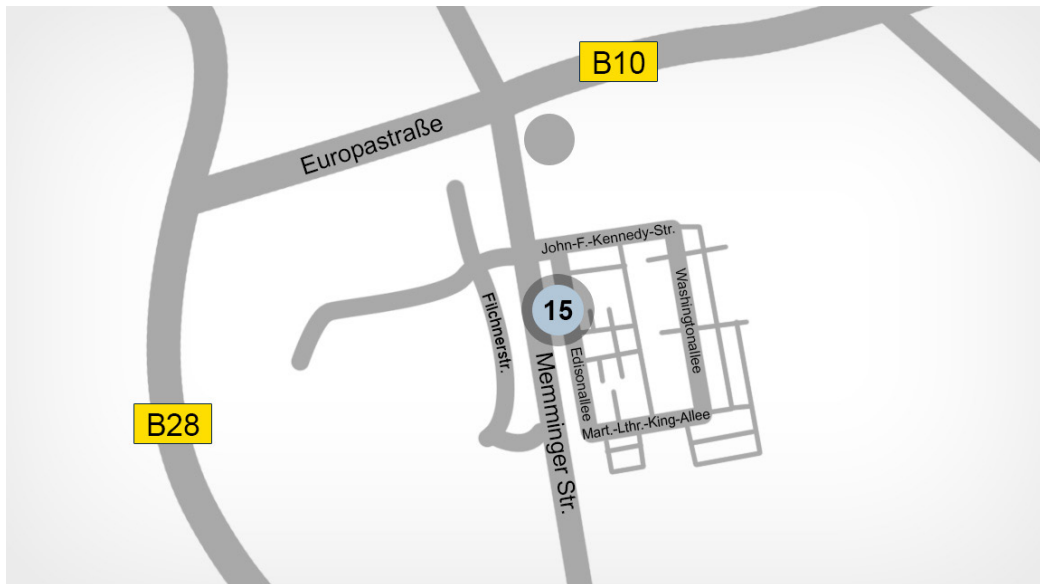

## Edisonallee 15 | 89231 Neu-Ulm

Schulungszentrum

### Anreise aus Richtung Stuttgart

- Von der A8 kommend nehmen Sie die Ausfahrt „Ulm-West“ und fahren Sie dann auf die B10 Richtung „Ulm/ Kempten/ Friedrichshafen“
- Nach etwa 9 km nehmen Sie die Ausfahrt „Neu-Ulm Mitte“ und biegen im Kreisverkehr an der dritten Ausfahrt in Richtung „Europastr. / B10“ ab
- Nach etwa 1 km sehen Sie die ratiopharm arena rechtsseitig. Nun biegen Sie rechts, Richtung „Wiley / Ludwigsfeld“ ab
- An der nächsten Kreuzung biegen Sie links ab und anschließend gleich rechts in die Edisonallee

### Anreise aus Richtung Augsburg

- Von der A8 kommend fahren Sie am Autobahnkreuz „Ulm/ Elchingen“ auf die A7 Richtung „Kempten/ Memmingen“
- Nach etwa 5 km nehmen Sie die Ausfahrt „Nersingen“ und fahren auf die B10 Richtung „Neu-Ulm/ Pfuhl/ Burlafingen“
- Nach etwa 7 km nehmen Sie rechts die Auffahrt Richtung „Wiley / Ludwigsfeld“, ordnen sich links ein und folgen nicht dem Tunnel
- Biegen Sie links ab Richtung „Wiley / Ludwigsfeld“
- An der nächsten Kreuzung biegen Sie wieder links ab und anschließend gleich rechts in die Edisonallee

## Anreise mit öffentlichen Verkehrsmitteln

Ab Hauptbahnhof Neu-Ulm mit Bus Linie 5 in Richtung Wiley / Ludwigsfeld Haltestelle Edisonallee. Von dort aus sind es noch ca. 300m (ca. 4 min.) Fußweg, bis Sie das Büro der Unternehmen ConmatiX und NeXeo erreichen. Der Eingang befindet sich auf der linken Seite des Gebäudes.